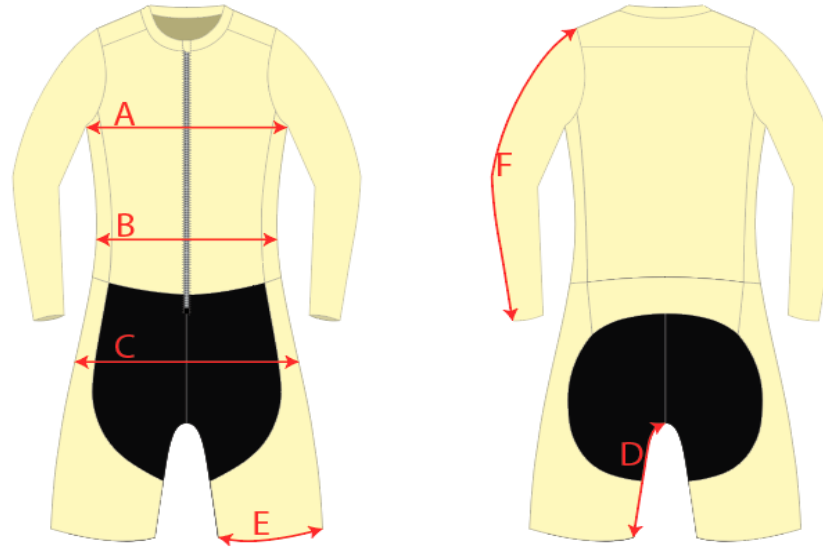

**01.328.2 - skin suit**

*The size chart is in centimeters*

*Actual size may have difference of 1.5% from the size chart*

<b>Options</b>	<b>No</b>	<b>2XS</b>	<b>XS</b>	<b>S</b>	<b>M</b>	<b>L</b>	<b>XL</b>	<b>2XL</b>	<b>3XL</b>	<b>4XL</b>
½ chest width	<b>A</b>	35	37	39	41	43	45	47	49	51
½ waist width	<b>B</b>	31	33	35	37	39	41	43	45	47
½ hip width	<b>C</b>	33	35	37	39	41	43	45	47	49
inseam length	<b>D</b>	27	27.5	28	28.5	29	29.5	30	30.5	31
½ hem width	<b>E</b>	13	14	15	16	17	17.5	18	18.5	19
sleeve length	<b>F</b>	57	58	59	60	61	62	63	64	65
zipper length		46	46	48	48	50	50	50	52	52